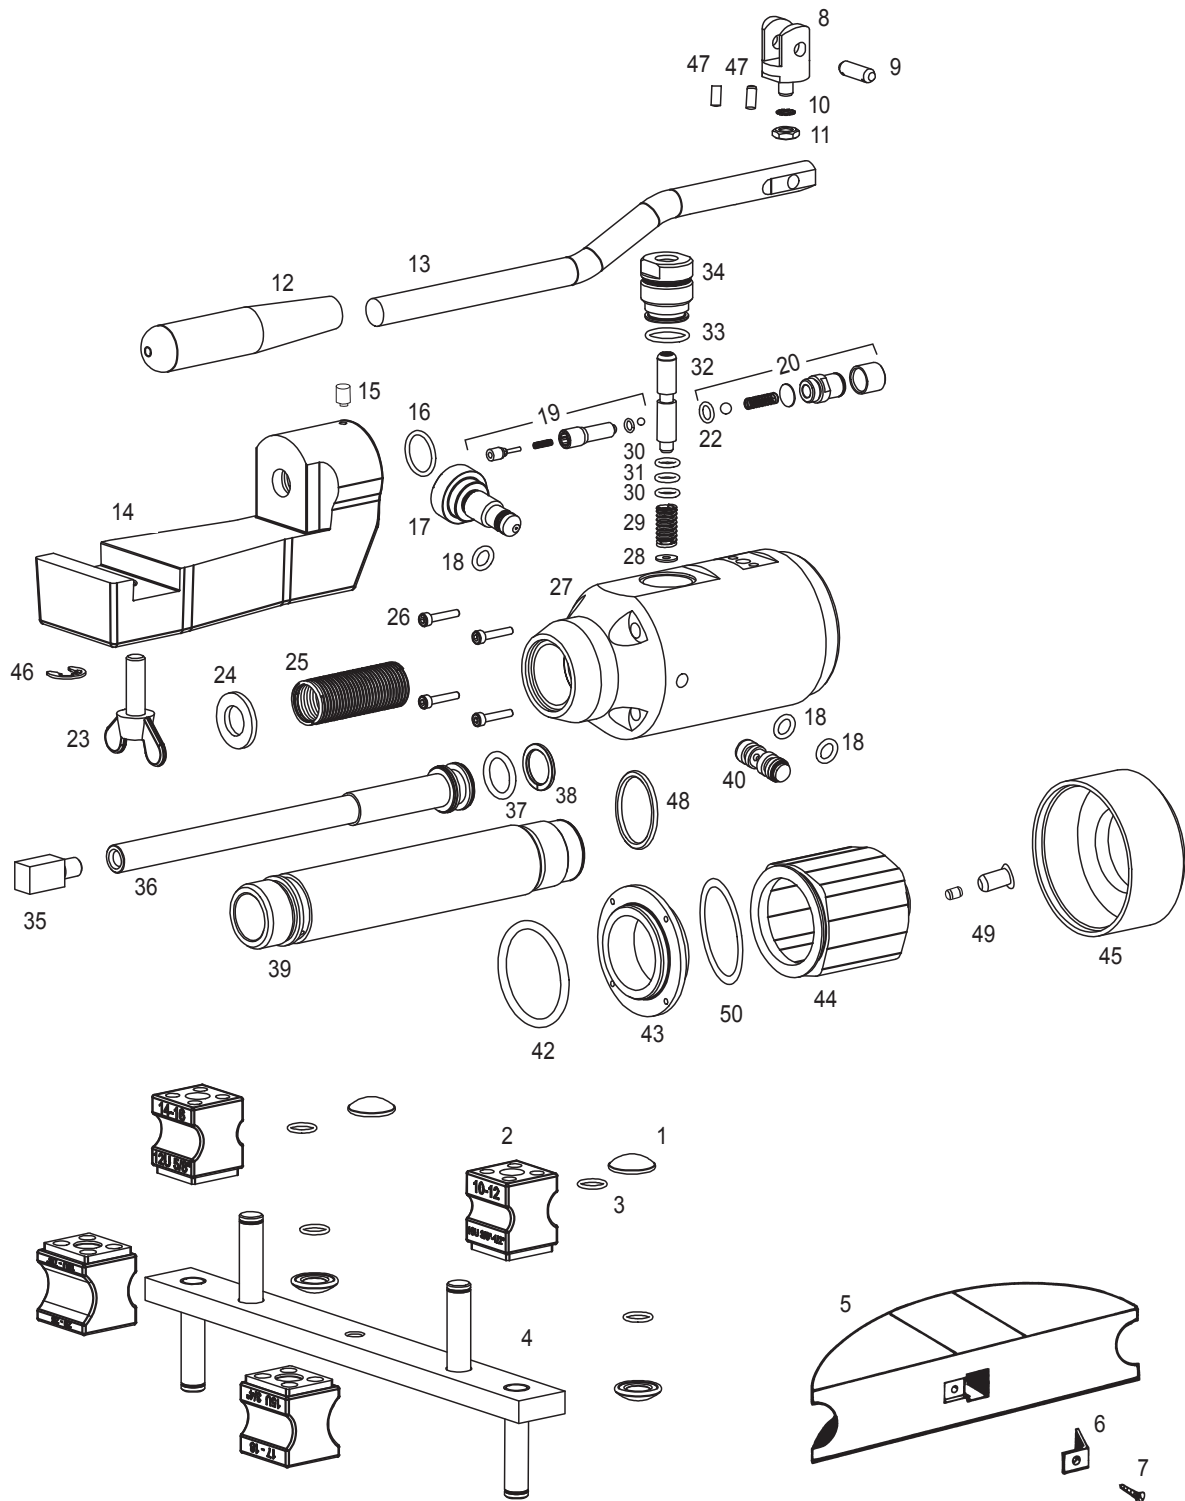

Elenco dei pezzi

Ultimo aggiornamento
vedi www.rems.de
altri ricambi su richiesta

REMS Hydro-Swing

	deu	eng	fra	ita	
1	Schnellbefestiger	Quick fixing device	Attache rapide	Fissaggio rapido	059075
2	Gleitstück 10–16, 3/8"–5/8"	Sliding piece 10–16, 3/8"–5/8"	Pièce coulissante 10–16, 3/8"–5/8"	Pezzo scorrevole 10–16, 3/8"–5/8"	153126
3	O-Ring	Locking ring	Joint torique	Guarnizione O-Ring	060240
	Gleitstückträger — 10–16, 3/8"–5/8" Pos. 1–4	Crossbar 10–16, 3/8"–5/8" Pos. 1–4	Contreforme 10–16, 3/8"–5/8" Pos. 1–4	Contromatrice 10–16, 3/8"–5/8" Pos. 1–4	153501 R
	Rücklaufventil komplett — Pos. 17–18	Return valve compl. Pos. 17–18	Soupape retour compl. Pos. 17–18	Valvola ritorno compl. Pos. 17–18	153559 R
	— Gleitstückträger 32	Crossbar 32	Contreforme 32	Contromatrice 32	153115 R
	Biegesegment — Pos. 5–7 siehe Preisliste	Form Pos. 5–7 see price list	Forme Pos. 5–7 voir liste de prix	Matrice Pos. 5–7 vedi listino prezzi	
14	Gehäuse	Housing	Carcasse	Carcassa	153545 R
16	O-Ring	Locking ring	Joint torique	Guarnizione O-Ring	060303
18	O-Ring	Locking ring	Joint torique	Guarnizione O-Ring	060356
	ET-Set Pumpenkolben — Pos. 28–33	Spares kit for pump piston Pos. 28–33	Set-PD piston de pompe Pos. 28–33	Set ricambi pistone a pompa Pos. 28–33	153566 R
29	Druckfeder	Pressure spring	Ressort de compression	Molla di compressione	153556 R
34	Führungsbuchse	Guiding bush	Douille de guidage	Boccola guida	153549 R
35	Werkzeugaufnahme	Tool holder	Embout porte-outil	Alloggiamento utensile	153558 R
37	O-Ring	Locking ring	Joint torique	Guarnizione O-Ring	060005
38	Stützring	Back-up ring	Bague d'appui	Rondella di appoggio	153557 R
	Vorschubkolben komplett — Pos. 35–38	Feed lever compl. Pos. 35–38	Levier d'alimentation compl. Pos. 35–38	Leva di alimentazione compl. Pos. 35–38	153561 R
42	O-Ring	Locking ring	Joint torique	Guarnizione O-Ring	060277
43	Befestigungsring	Fastening ring	Bague de fixation	Anello di fissaggio	153548 R
45	Deckel, schwarz RAL 9005	Cover, black RAL 9005	Couvercle, noir RAL 9005	Coperchio, nero RAL 9005	153554 R
50	O-Ring	Locking ring	Joint torique	Guarnizione O-Ring	060015